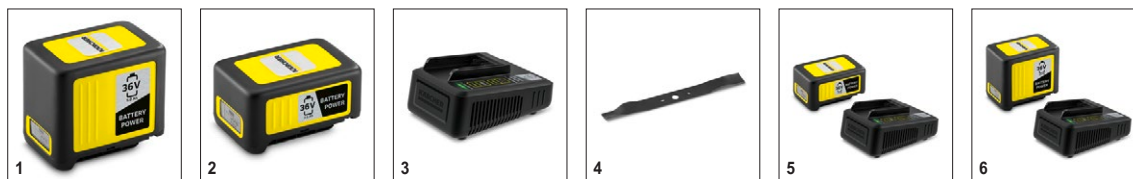

LMO 36-46 Battery Set 1.444-470.0

KÄRCHER

		Артикул					Цена	Описание	
Аккумуляторы									
Аккумулятор 36 В 5,0 А	1	2.445-031.0						Сменный аккумулятор 36 В/5,0 А·ч с инновационной технологией реального времени имеет встроенный ЖК-дисплей для отображения уровня заряда батареи. Подходит для всех устройств на платформе Kärcher Battery Power 36 В.	■
Аккумулятор 36 В 2,5 А	2	2.445-030.0						Сменный аккумулятор 36 В/2,5 А·ч с инновационной технологией контроля в реальном времени имеет встроенный ЖК-дисплей для отображения уровня заряда батареи. Подходит для использования во всех устройствах на платформе Kärcher 36 V Battery Power.	□
Зарядное устройство									
Быстрозарядное устройство для аккумулятора 36 В 2,5 А	3	2.445-033.0						Благодаря быстрозарядному устройству сменный аккумулятор 36 В/2,5 А·ч может зарядиться до 80% всего за 48 минут. Также подходит для всех других аккумуляторов на платформе 36 V Kärcher Battery Power.	■
Газонокосилки									
Нож для LMO 36-46 Battery	4	2.444-013.0						При ширине скашивания 46 см лезвие аккумуляторной газонокосилки LMO 36-46 оставляет идеально срезанные травинки без каких-либо повреждений и неровностей.	■
Стартовый комплект: аккумуляторы и зарядные устройства									
Быстрозарядный комплект 36 В 2,5 А	5	2.445-064.0						Быстрозарядный комплект Battery Power 36/25 включает в себя сменную батарею на 36 В / 2,5 А / ч и быстрозарядное устройство на 36 В. Для всех устройств на платформе 36 В Kärcher Battery Power.	□
Быстрозарядный комплект 36 В 5,0 А	6	2.445-065.0						Быстрозарядный комплект Battery Power 36/50 состоит из сменного аккумулятора на 36 В / 5,0 А·ч и быстрозарядного устройства на 36 В. Подходит для использования во всех устройствах на аккумуляторной платформе Kärcher 36 В.	□

■ Включено в комплект поставки □ Доступные аксессуары